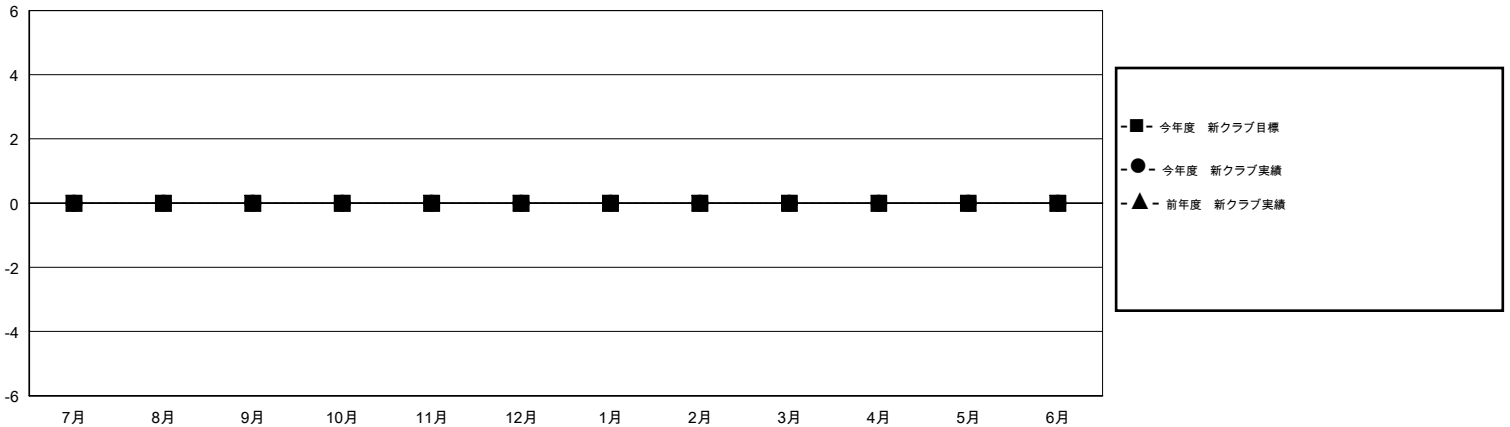

MONTHLY MEMBERSHIP PROGRESS REPORT

District 337 C

Results as of: 10/31/2014

GMT: Chikao Suzuki

地域 JAPAN

GMT会則地域 5-Jap

クラブ					名				
結果: 2014-2015					結果: 2014-2015				
四半期	新クラブ目標	新クラブ	解散クラブ	純増/減	四半期	新会員目標	チャーターメン バー/新会員	退会者	純増/減
7月/8月/9月	0	0	1	-1	7月/8月/9月	340	214	58	156
10月/11月/12月	0	0	0	0	10月/11月/12月	290	149	12	137
1月/2月/3月	0	0	0	0	1月/2月/3月	250	0	0	0
4月/5月/6月	0	0	0	0	4月/5月/6月	320	0	0	0

新クラブ目標及び実績累計

会員目標及び実績累計

解散クラブ: 1	59 CLUBS OF 83 一名以上の新会員を登録	男女別
		男性 2,741 (70.97%)
		女性 1,121 (29.03%)
退会者	健康診断データはこちら	家族会員 1,733
物故会員 8		世帯主 741
クラブ解散 4		世帯主以外 992
その他 58		
合計 70		