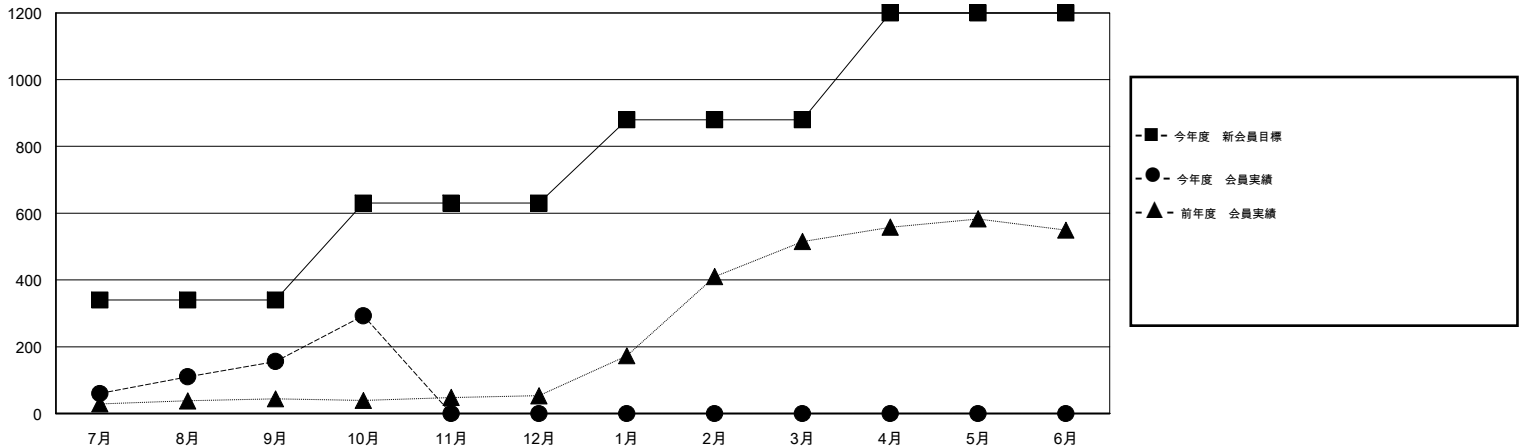

MONTHLY MEMBERSHIP PROGRESS REPORT

District 337 C

Results as of: 10/31/2014

GMT: Chikao Suzuki

地域 JAPAN

GMT会則地域 5-Jap

クラブ					名				
結果: 2014-2015					結果: 2014-2015				
四半期	新クラブ目標	新クラブ	解散クラブ	純増/減	四半期	新会員目標	チャーターメン バー/新会員	退会者	純増/減
7月/8月/9月	0	0	1	-1	7月/8月/9月	340	214	58	156
10月/11月/12月	0	0	0	0	10月/11月/12月	290	149	12	137
1月/2月/3月	0	0	0	0	1月/2月/3月	250	0	0	0
4月/5月/6月	0	0	0	0	4月/5月/6月	320	0	0	0

新クラブ目標及び実績累計

会員目標及び実績累計

解散クラブ: 1	59 CLUBS OF 83 一名以上の新会員を登録	男女別
		男性 2,741 (70.97%)
		女性 1,121 (29.03%)
退会者	健康診断データはこちら	家族会員 1,733
物故会員 8		世帯主 741
クラブ解散 4		世帯主以外 992
その他 58		
合計 70		